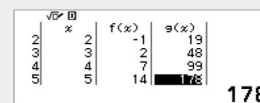

fx-85CW

fx-350CW

Icon Menu

Operation

Table function

Math Box