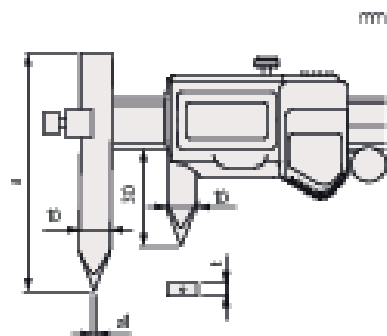

### Opis:

Pomično merilo z nastavljivim kljunom, za merjenje razdalj med izvrtinami.

### Dimenzije:

a: 75

t: 3.5